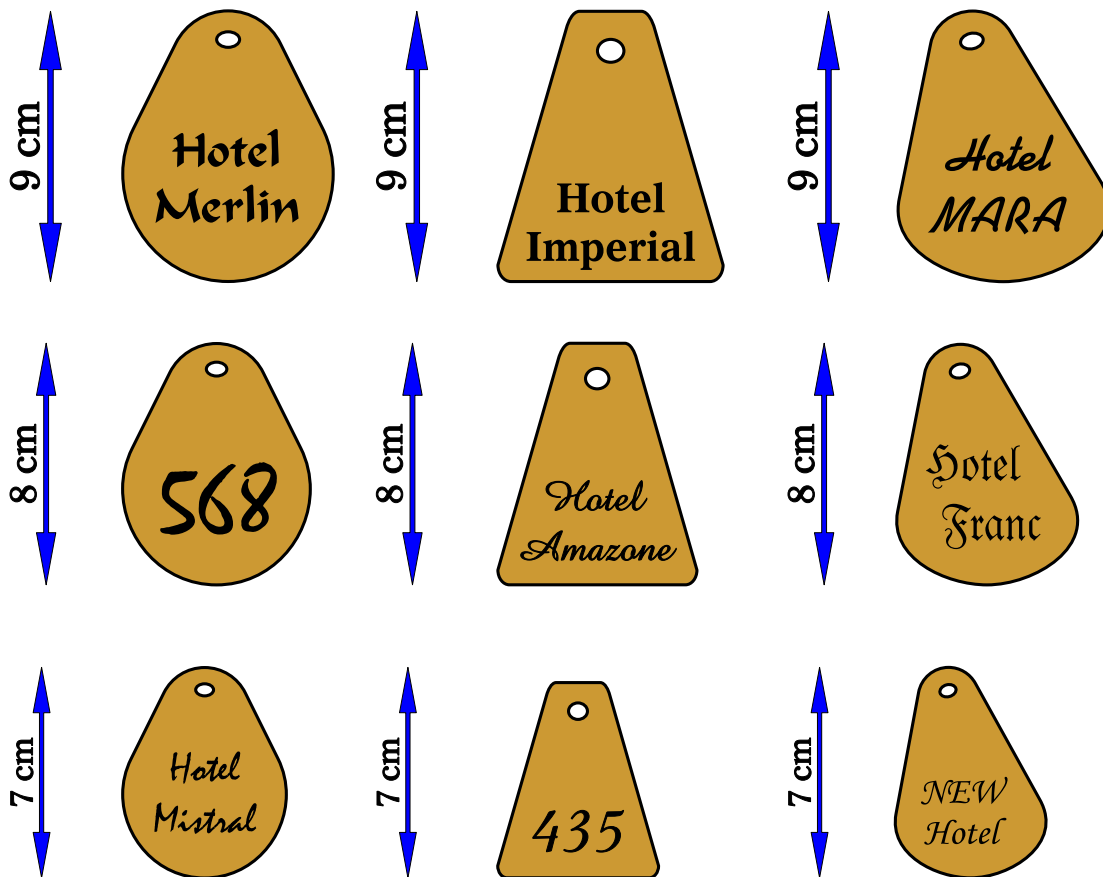

NEXLINE
PROLITE
PROFILES

PHOTOBRAZIVE
SANDCARVING
SYSTEMS

ORADEA,

E-Mail us to: mariomatic@rdslink.ro

BRELOCURI HOTELIERE

GdBk : Plexiglass auriu / negru

2 fete gravate laser

Pentru alte modele se adauga 70 euro (MATRITA)